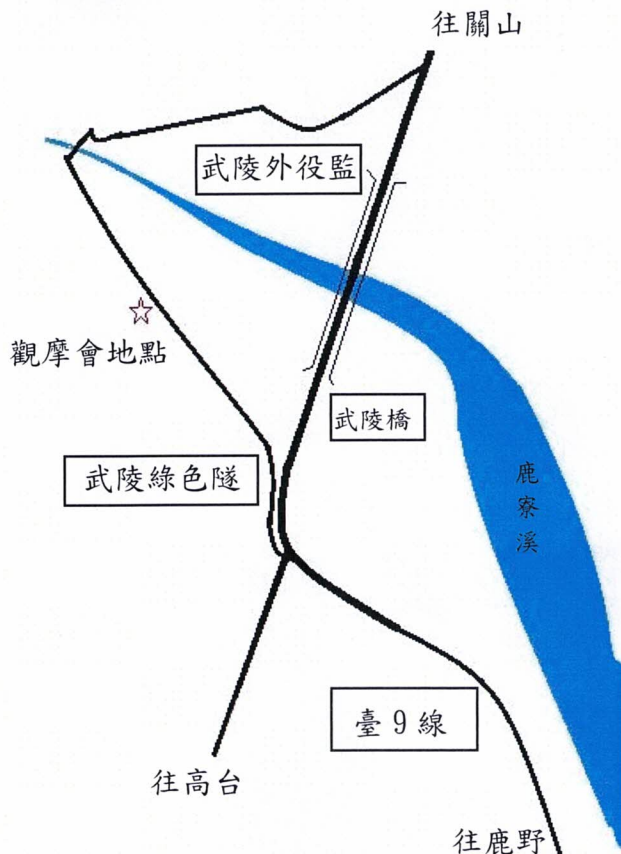

農業部臺東區農業改良場

原民雜糧一貫化機械作業示範觀摩會

日期：113年7月10日（星期三）上午10時30分

地點：臺東縣以斯馬哈散農莊（臺東縣延平鄉明野路2鄰25-1號）

會議議程：

時間	議程	主持人／主講人
10:00-10:30	來賓報到	
10:30-10:40	主持人及來賓致詞	陳信言場長
10:40-11:10	原民雜糧一貫化 相關機械簡介	黃政龍副研究員
11:10-11:40	原民雜糧一貫化 相關機械作業示範	黃政龍副研究員
11:40-12:10	檢討與建議	陳信言場長

交通路線圖：

觀摩會地點：臺東縣以斯馬哈散農莊（臺東縣延平鄉武陵村明野路2鄰25-1號）。

路線說明：

臺9線北上往武陵約2公里即可到達。